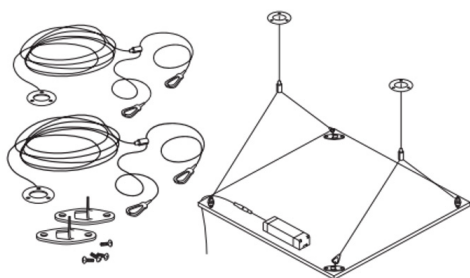

Ультратонкие панели для потолков Грильято **SPL-540**

НОВИНКА

Преимущества панели ЭРА:

- ▶ оригинальные светодиоды **Nation STAR**, 192 шт.
- ▶ гарантированный световой поток **подтвержден протоколом испытаний ассоциации «Честная позиция»**
- ▶ гарантированная цветопередача **Ra>80**
- ▶ потеря светового потока не более **3% за 6000 часов эксплуатации, подтверждено протоколом LM80**
- ▶ Размер панели **588*588*8 мм** гарантирует 100% совместимость с потолками «Грильято», для всех основных размеров ячеек: 50x50, 60x60, 75x75, 86x86, 100x100, 120x120, 150x150, 200x200 мм.
- ▶ **Легкий монтаж!** Нет необходимости вырезать посадочные отверстия, поместите светильник в окно потолка «Грильято» и подвесьте его к несущему потолку с помощью подвеса любого вида.
- ▶ Равномерное свечение

Широкий ассортимент моделей и аксессуаров

Крепление **SPL-FIX2**
Б0048921

Крепление **SPL-FIX1**
Б0019797

БАП **LED-LP-5/6 (A)**
Б0030417

Обеспечивает $\geq 30\%$ светового потока в течение ≥ 1 часа работы

Код 1С	Код модели	Размер, мм	Мощность	Цветовая температура	Световой поток	Цвет рамки	Назначение
Б0048919	SPL-540-W-65K-040	588x588x8	40	6500K	3420 Лм	Белая	замена ЛПО 4x18
Б0048920	SPL-540-W-40K-040			4000K			

Код 1С	Код модели	Описание
Б0039417	LED-LP-5/6 [0.98X]	Драйвер (поставляется отдельно). Коэффициент пульсации <1%. Коэффициент мощности >0.98
Б0030417	LED-LP-5/6 (A)	Блок аварийного питания, обеспечивает 1 час работы в режиме 30% яркости для любой панели ЭРА SPL-5, SPL-6, SPL-7, SPL-510, SPL-511, SPL-540. Используется только совместно с драйвером LED-LP-5/6. ТОЛЬКО ДЛЯ ПАНЕЛЕЙ ЭРА