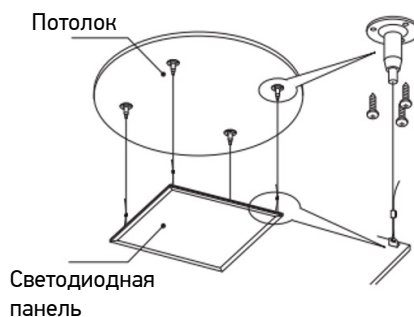

Широкий ассортимент моделей и аксессуаров

Крепление **SPL-FIX2**
Б0048921

Крепление **SPL-FIX1**
Б0019797